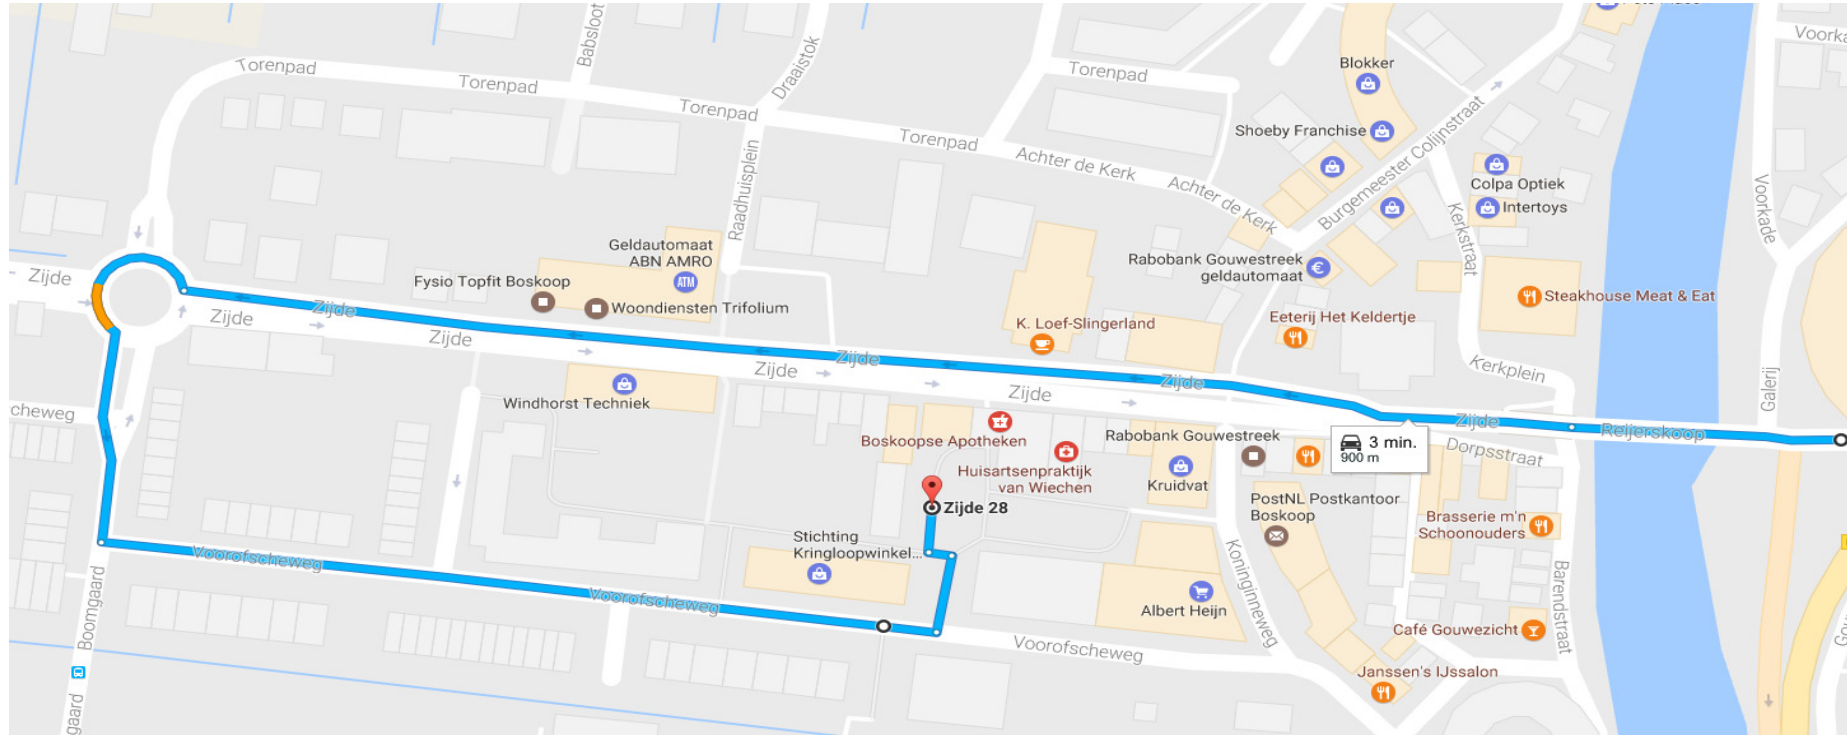

Routebeschrijving showroom Eurohome

Vanaf de Hefbrug van Boskoop:

- Steek de hefbrug over naar de Zijde
- Neem op de rotonde de 3e afslag naar de Voorfescheweg
- Neem de eerste straat links om op de Voorfescheweg te blijven
- Neem de derde straat links en houd links aan
- U kunt hier parkeren en via de zijingang binnenkomen